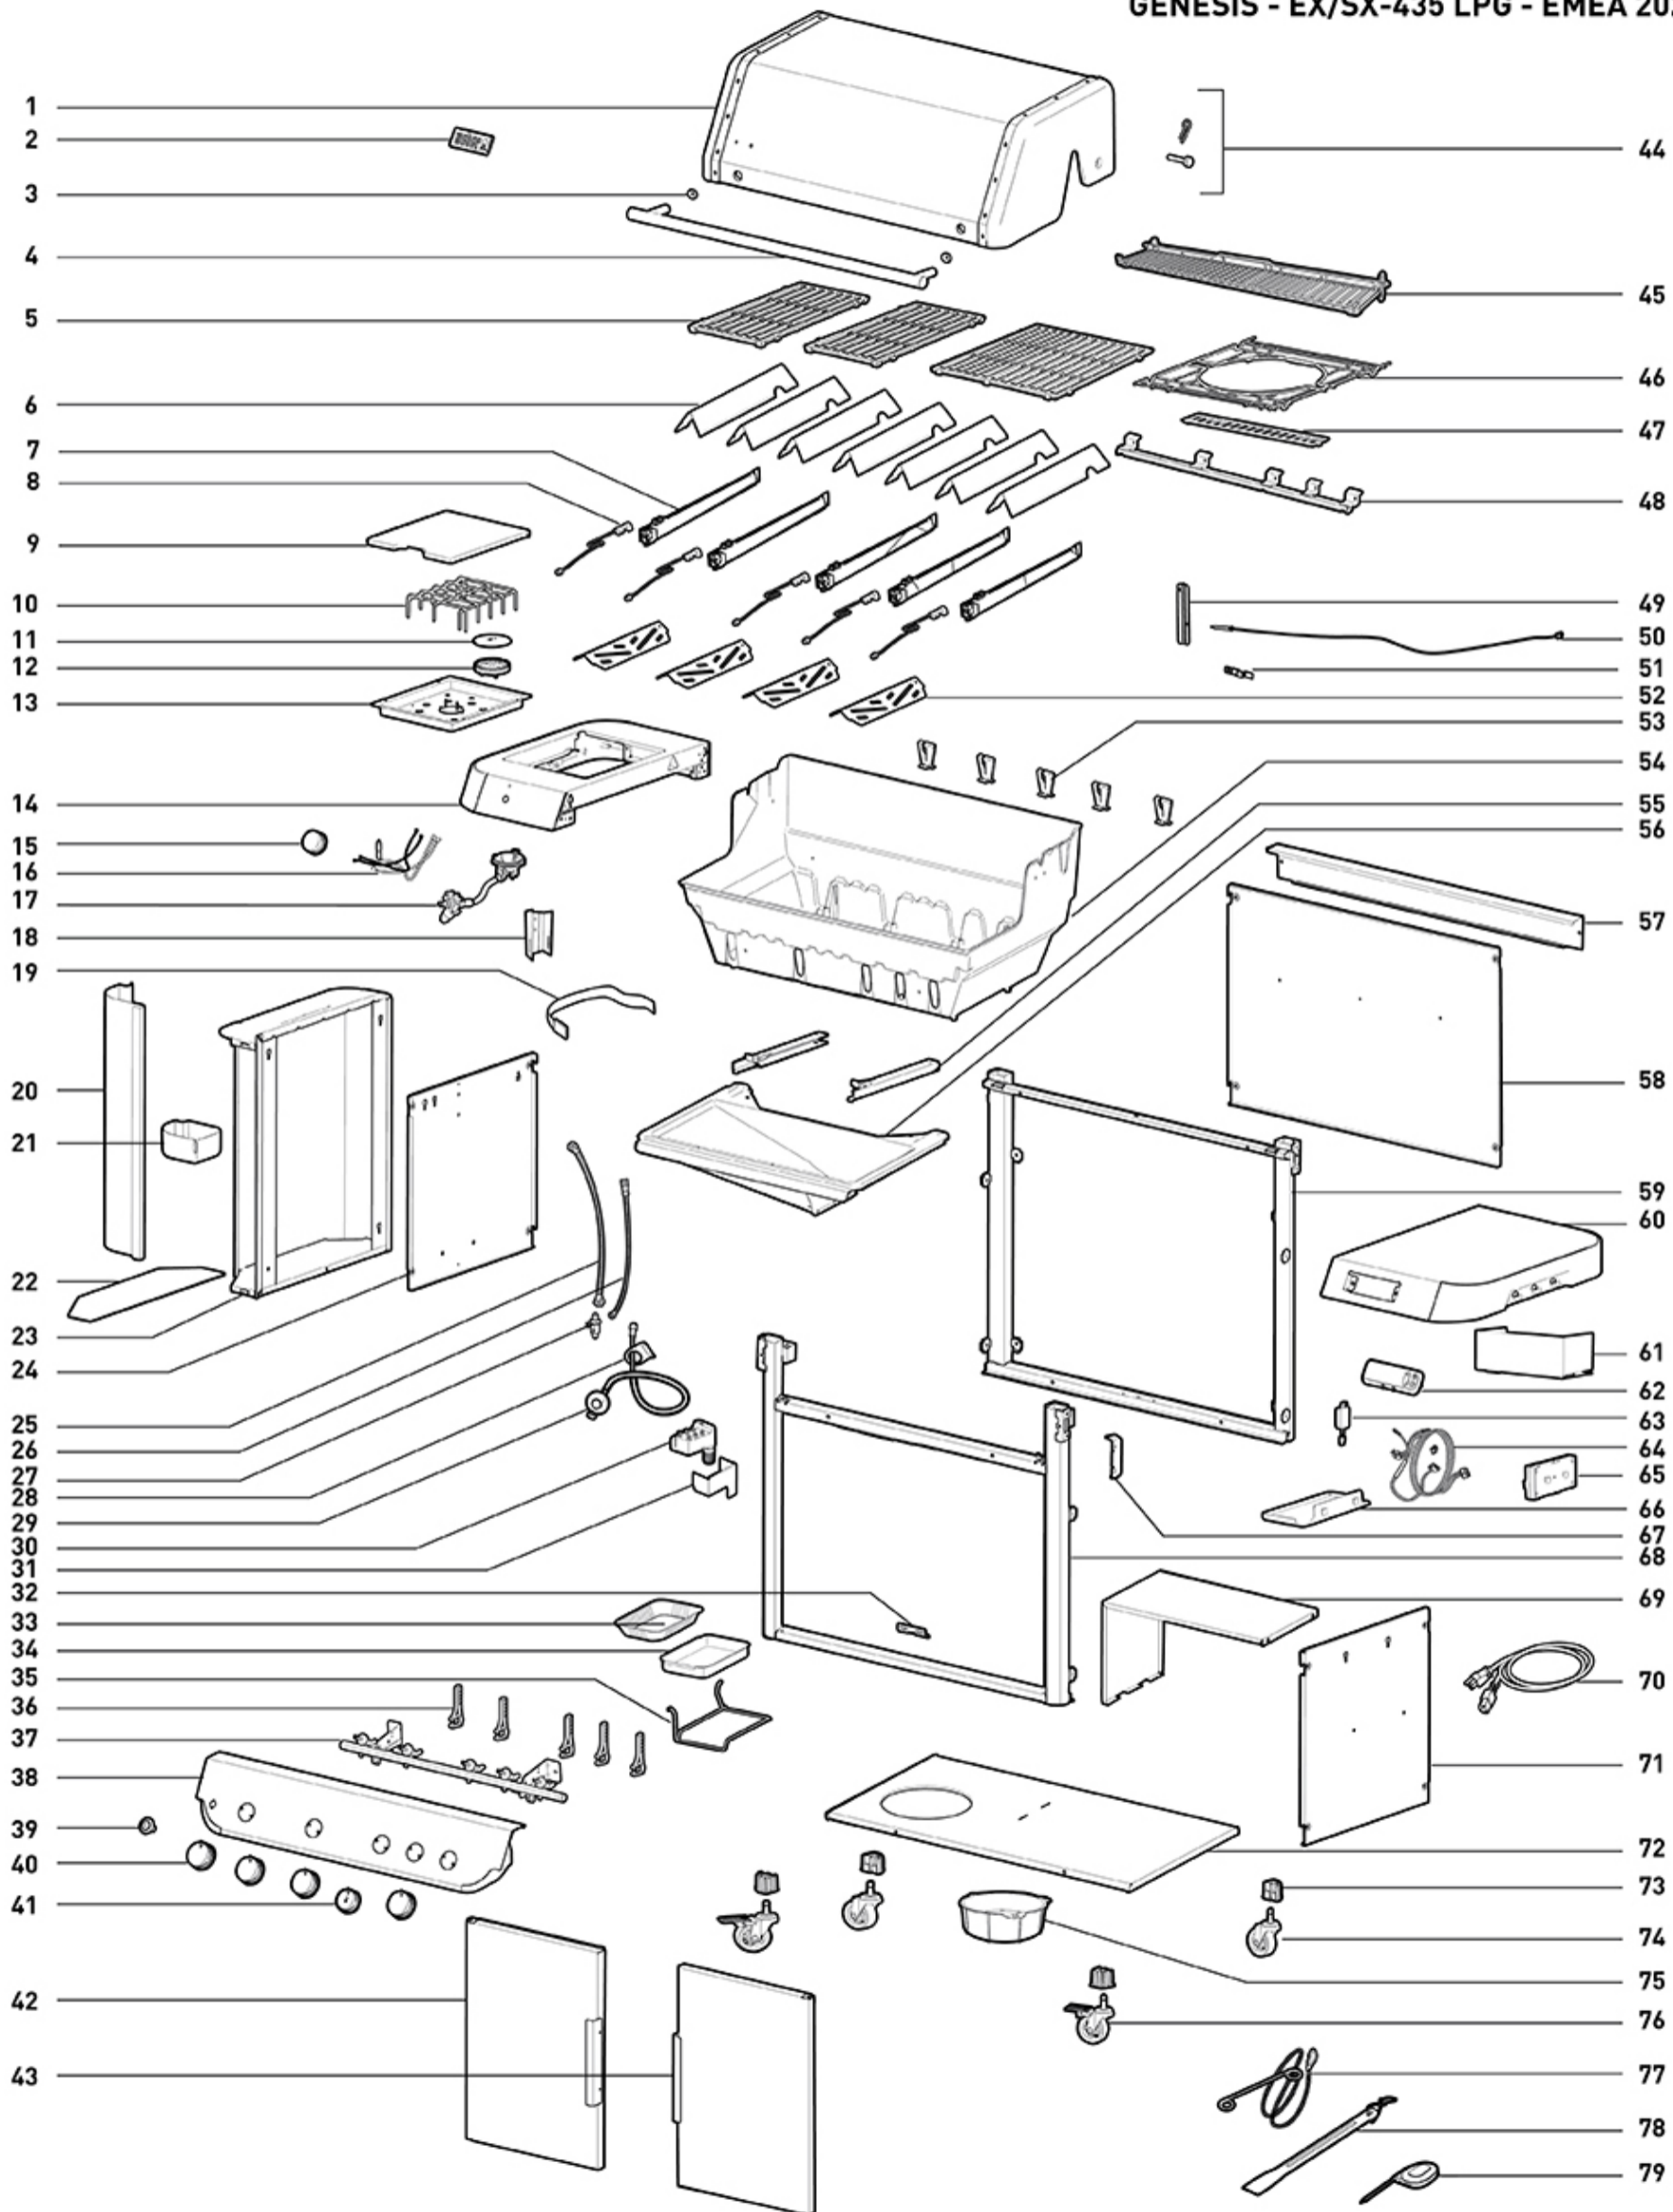

(<https://www.weber.com/US/en/home/>)

GENESIS SMART SX-435 LP SS C EU - 36600075

GENESIS - EX/SX-435 LPG - EMEA 2022

1	68699	Кришка в зборі, серія Genesis 400, '22, SS
1	66061	Бампери кришки (2 шт.)
2	64650	Табличка з логотипом, нержавіюча сталь
3	64546	Проставка для ручки, Genesis (2022) (2 шт.)
4	64651	Ручка кришки, конфорка Genesis 4, (2022)
5	64456	Набір решіток PECS, Genesis (2022)
6	66795	Батончики з нержавіючої сталі, Genesis II LX 340 (5 шт.)
7	64516	Комплект трубок пальника, пальник Genesis 4, LP (2022)
8	64435	= КОМПЛЕКТ ЗАПАЛЮВАННЯ 6 КЛЕМА ГЕН. 22
8	64654	Запалювальний електрод з дротом, 39", синій
8	64653	Запалювальний електрод з дротом, 36", червоний
8	69658	Запалювальний електрод з дротом, 23", чорний
8	64652	Запалювальний електрод з дротом, 31", зелений
8	69657	Запалювальний електрод з дротом, 14", жовтий
9	64555	Кришка бокової конфорки, Genesis (2022)
9	68530	=S/B ASSY 29MB 4B EXP GEN 22
10	64589	Решітка/підставка для бічної конфорки, Genesis (2022)
11	66400	Бічна кришка конфорки
12	91173	Кільце бічної конфорки
13	64596	Бічна конфорка, Genesis '22
14	64459	Стационарний стіл LHS, Genesis (2022)
15	64433	Ручка керування, бічна конфорка, Genesis (2022)
16	64690	Дроти розпалу бічної конфорки Genesis 400 серії '22
17	64628	Бічний пальник LP в зборі, Genesis, 29 МБ (2022)
18	64636	Кронштейн тримача бака, Genesis (2022)
19	64637	Ремінець для бака LP, Genesis (2022)
20	64684	Двері, бокове зберігання, Genesis (2022)
21	64685	Полиця, бокове зберігання, Genesis (2022)
22	64686	Підкладка, бокове зберігання, Genesis (2022)
23	64556	Шафа, бокове зберігання, Genesis '22
24	64419	Панель LHS, LP, Genesis (2022)
25	64655	Головний гофрований газопровід, Genesis (2022)
26	64587	Газопровід бічного пальника з фітингом QD, Genesis (2022)
27	64600	Перегородка в зборі, Genesis 435 LP (2022)
28	64411	Приварювання кронштейна шланга
29	22222	Не поставляється компанією Weber
30	69648	Модуль запальника
31	64649	Тепловий щит, Genesis (2022)
32	64563	Дверна магнітна табличка
33	64646	Піддон (кількість 1)