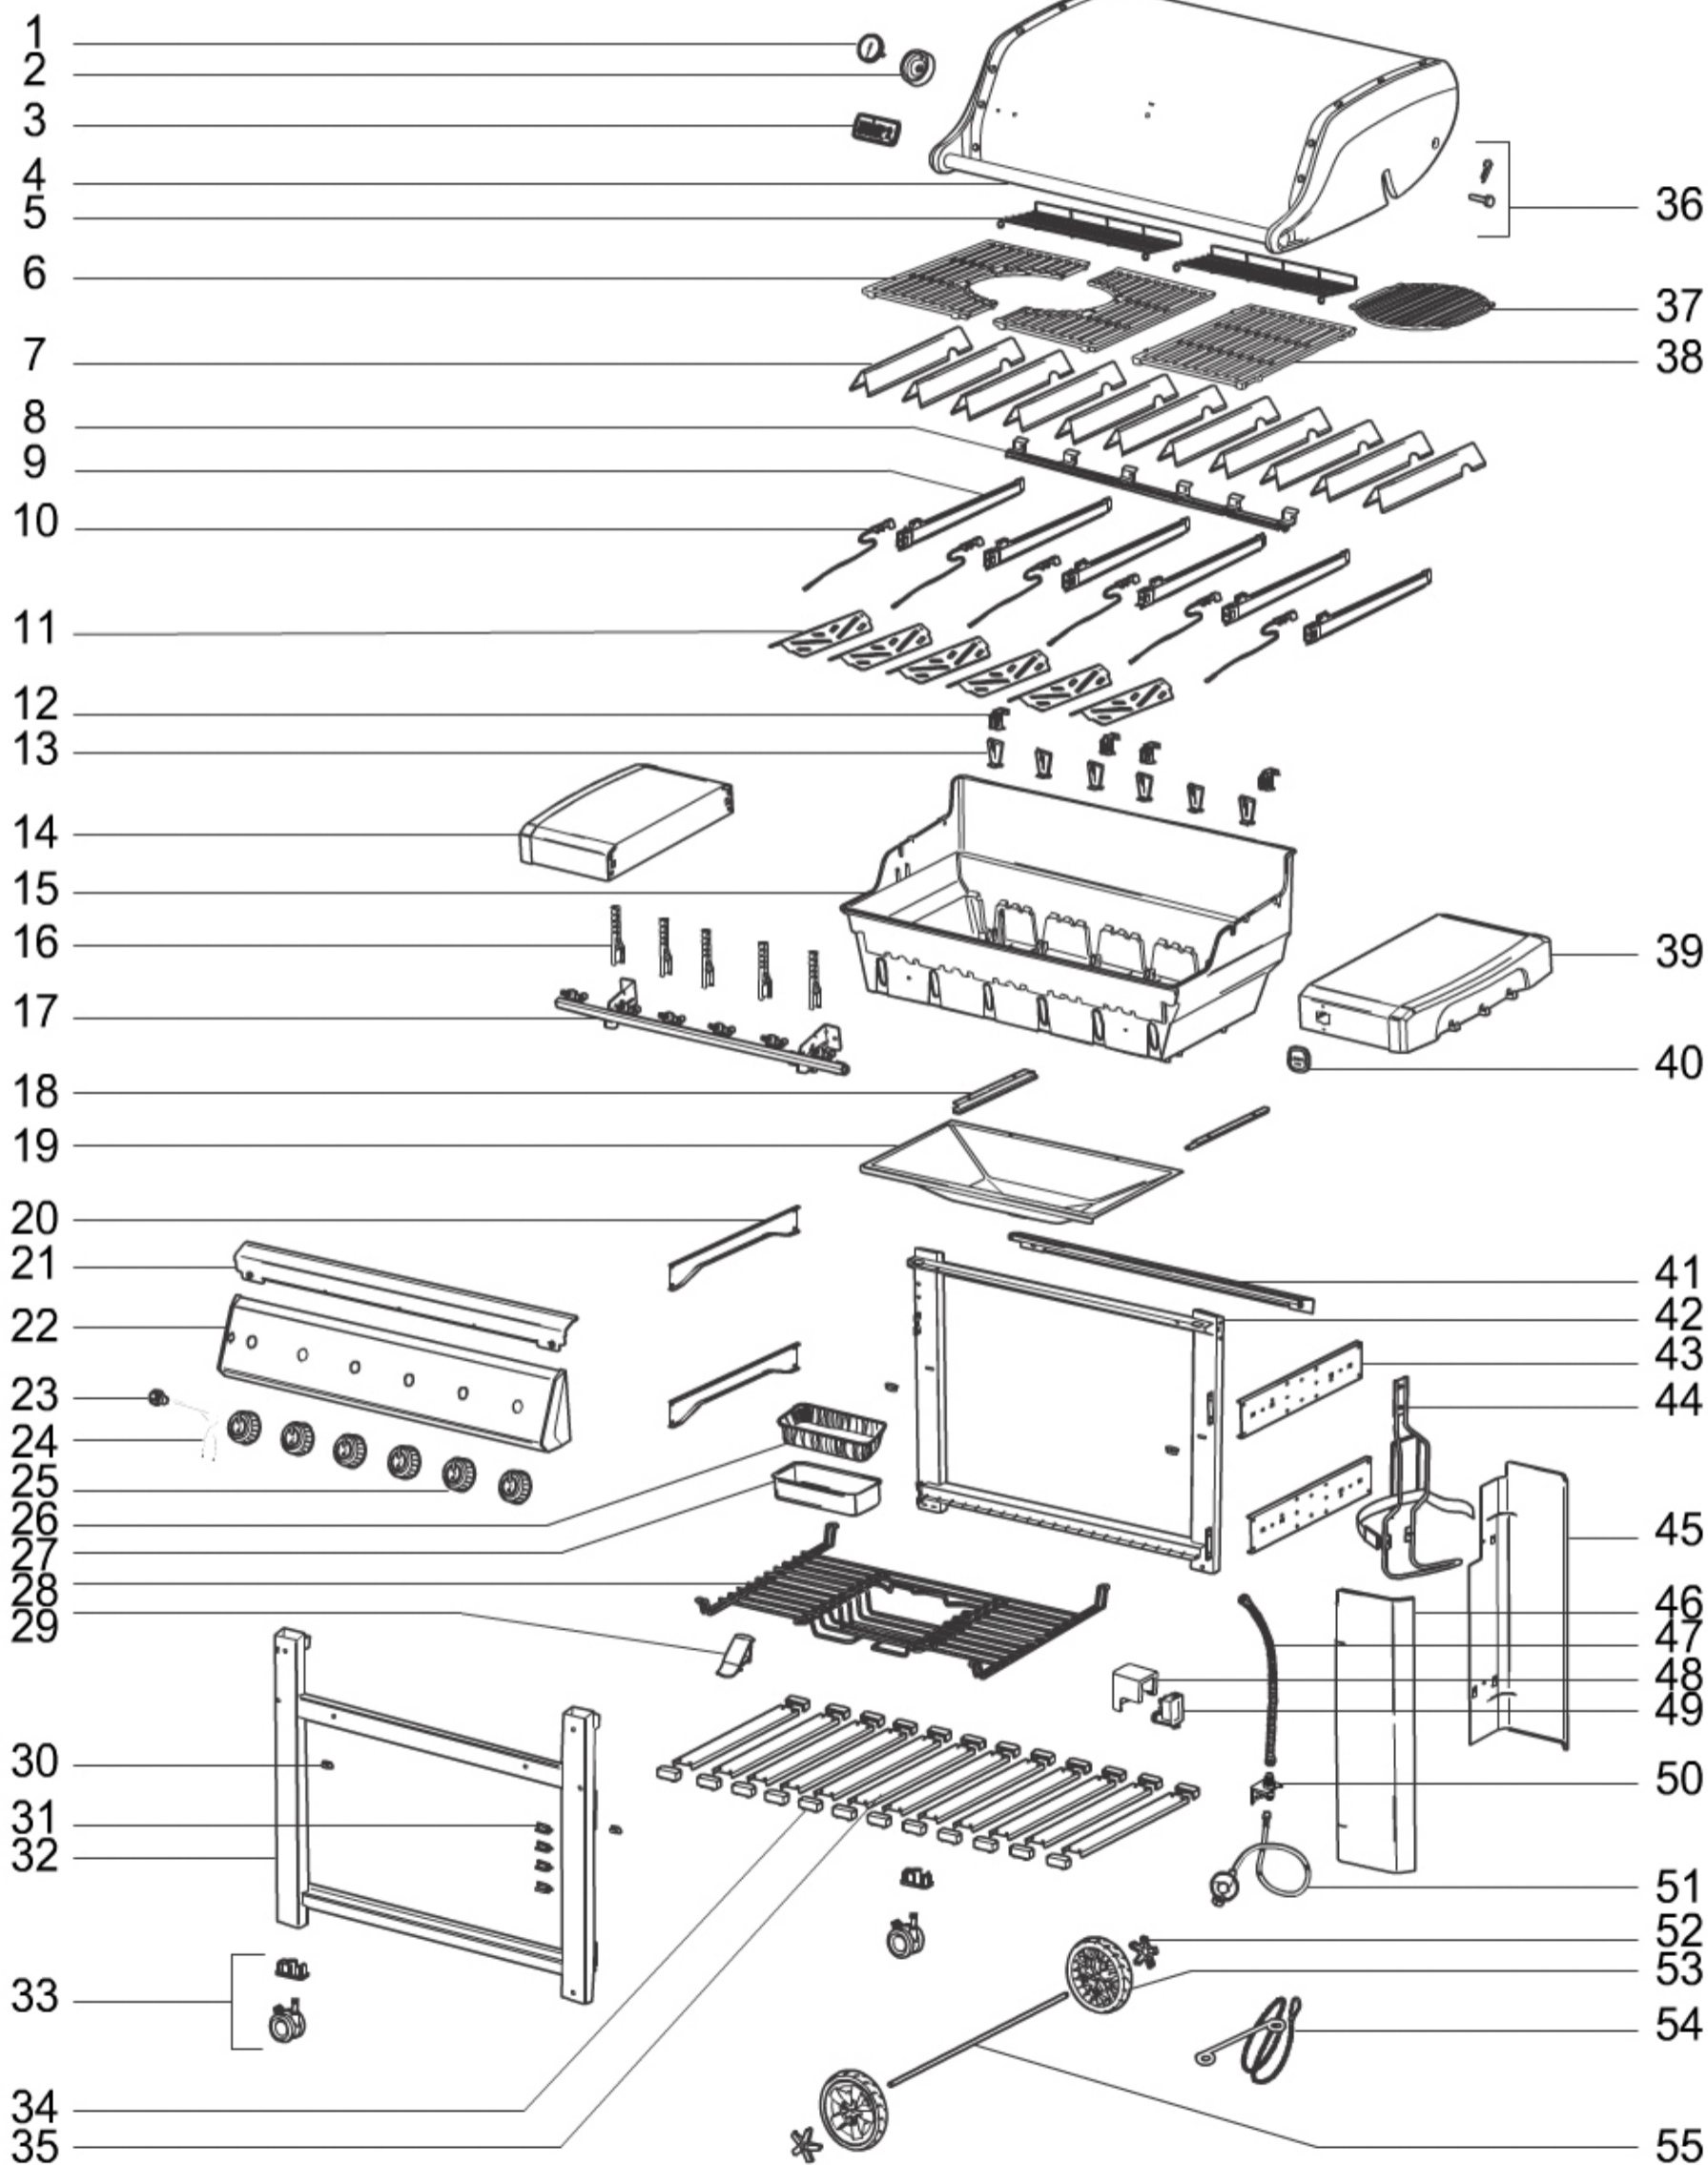

(<https://www.weber.com/US/en/home/>)

GENESIS II E-610 LP W/GBS BLK (2017) (ЦЕНТРАЛЬНА ЄВРОПА) - 63010175

Genesis® II E-610 LP 2017

11.16

Б	66060	Фурнітура кришки, серія Genesis II E/SE
Б	66679	Фурнітура, кнопки панелі бака
Б	66683	Фурнітура для напрямних/кронштейнів кухонної коробки серії Genesis II/LX
Б	72968	Сумка для обладнання D, фіксований стіл Genesis II RHS
Б	72973	Апаратна сумка I, вішалка для танка Genesis II
А	41074105	Комплект літератури, Genesis II LP, експорт '17
Б	66678	Фурнітура, колектор
Б	66682	Фурнітура для коліс
Б	72965	Сумка для фурнітури А, рама/колесо, серія Genesis II E/SE
Б	72971	Комплектна сумка G, модуль запалювання, серія Genesis II E/SE
Б	73219	Набір обладнання, Genesis II E-410/610 LP, експорт
Б	66310	Завантажувальний клапан серії Genesis II E/SE (набір із 2 шт.)
Б	66680	Фурнітура, вішалка для рами/бака, Genesis II/LX
Б	66824	Фурнітура для кухонного боксу Genesis II/II LX
Б	72969	Сумка E, Genesis II LHS фіксований стіл
Б	72974	Півмісяцевий ключ
1	67089	Термометр, C/F, Genesis II, експорт
2	66049	Безель термометра, Genesis
3	66282	Логотип Weber
4	66059	Кришка в зборі, Genesis II E-610, чорна
4	66061	Бампери кришки (2 шт.)
5	66043	Стелаж утеплювач Genesis II E-210/610
6	66092	Решітки чавунні фарфорові емальовані Gourmet BBQ System серії 600 експорт
7	66796	Батончики з нержавіючої сталі, Genesis II LX 640 (кількість 11)
8	66169	Кросверна трубка, серія Genesis II 600, експорт '17
9	66776	Комплект трубок пальника, 29 мб, серія Genesis II 600 (2 шт.)
10	66364	Запалювальний електрод з дротом, 51", синій
10	66833	Запалювальний електрод з дротом, 27", жовтий
10	66363	Запалювальний електрод з дротом, 46", зелений
10	66366	Запалювальний електрод з дротом, 59", білий
10	66362	Запалювальний електрод з дротом, 36", чорний
10	66365	Запалювальний електрод з дротом, 32", червоний
11	66042	Набір теплового дефлектора, Genesis II E-610 (6 шт.)
12	69284	Набір кронштейнів утеплюючої стійки
12	66683	Фурнітура для напрямних/кронштейнів кухонної коробки серії Genesis II/LX
13	66683	Фурнітура для напрямних/кронштейнів кухонної коробки серії Genesis II/LX
13	66514	Затискач трубки пальника (2 штуки), Genesis II
14	66370	LHS фіксований стіл, Буття II
14	72974	Півмісяцевий ключ
14	72969	Сумка E, Genesis II LHS фіксований стіл