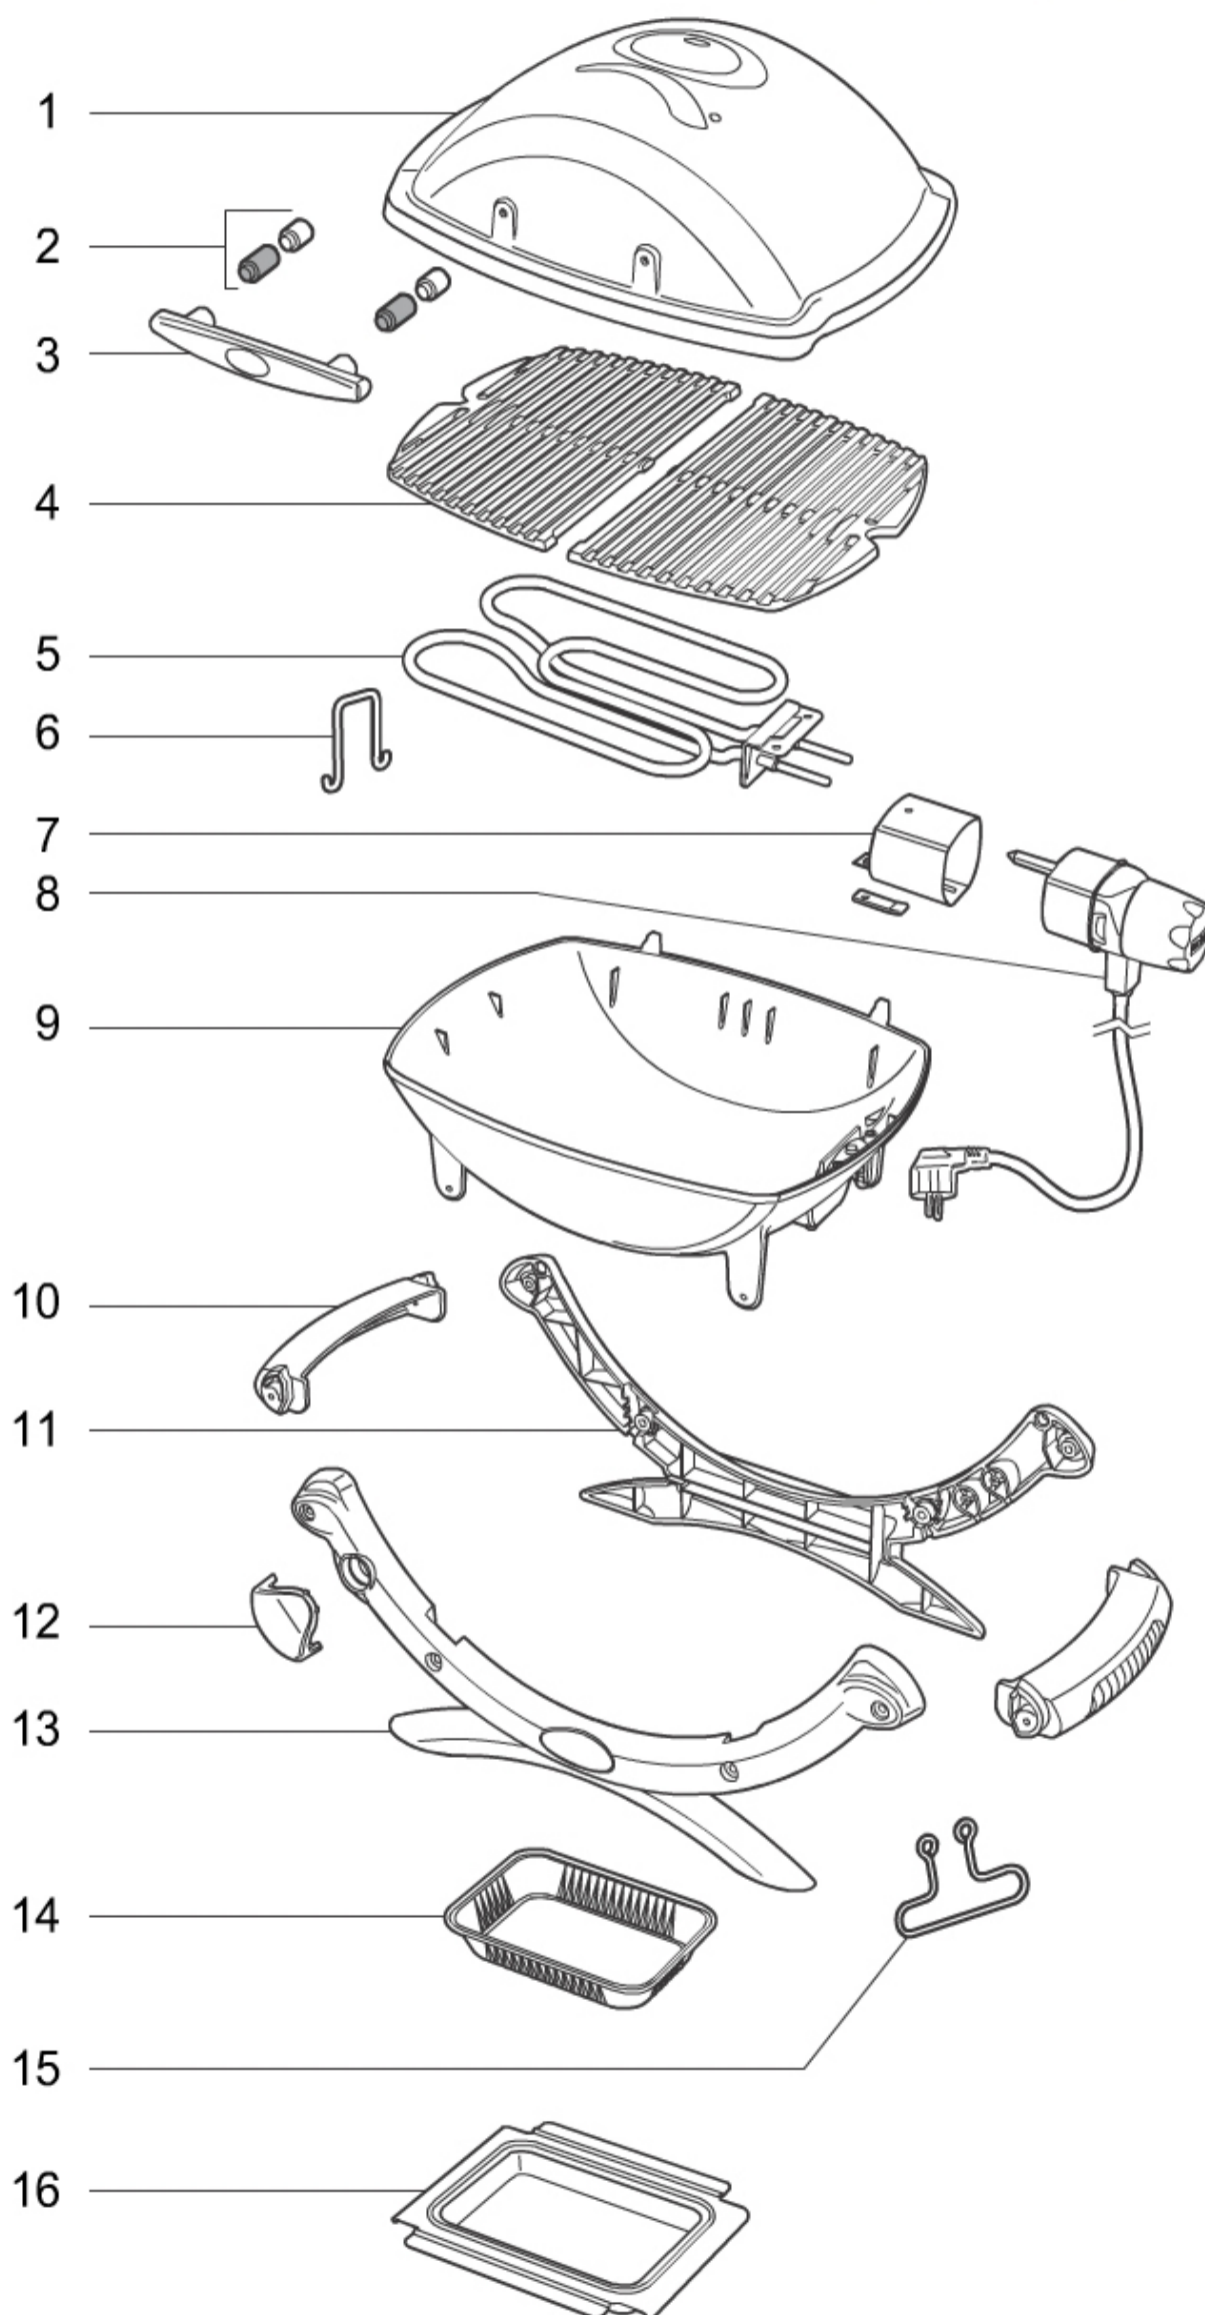

WEBER Q 1400 DARK GREY (2014) (ЦЕНТРАЛЬНА ЄВРОПА) - 52020079

Weber Q® 1400 Electric Euro

В	66544	Фурнітура, ніжка, Q 100/1000/200/2000, експорт
В	66543	Фурнітура для кришки
В	72029	Комплект фурнітури, Q 140/1400, експорт
А	57630	Набір літератури, Q 1400/2400, Німеччина/Австрія '14 OUS
В	66575	Фурнітура, варильна коробка/рама, серія Q 1000/2000, експорт
1	66543	Фурнітура для кришки
1	66537	Кришка в зборі, титан, серія Q 100/1000, експорт
1	69952	Кришка в зборі, Q 1000, бордовий '14
1	66813	Кришка в зборі, Q1400, темно-сіра, експорт
2	66814	Розпірки для ручки кришки, Q 1400, експорт
3	72029	Комплект фурнітури, Q 140/1400, експорт
3	66538	Ручка кришки, Q 1000/1200/2000/2200, експорт
4	66593	Решітка чавунна емальована порцелянова, Q 1400, експорт (2 шт.)
5	66631	Нагрівальний елемент, Q 140/1400, експорт
6	66063	Фіксатор для нагрівального елемента, Q 1400
7	66630	Втулка монтажного кронштейна, Q 140/1400/240/2400, експорт
8	65629	Контролер, 220В, Q 140
9	66613	Коробка, Q 140, чорний, експорт
9	66575	Фурнітура, варильна коробка/рама, серія Q 1000/2000, експорт
10	66651	Бічна ручка, експорт
11	66544	Фурнітура, ніжка, Q 100/1000/200/2000, експорт
11	65074	Рама задньої ніжки, чорна, Q 1400, '14 - експорт
11	66673	Вкладки гумові, експорт
12	66572	Вилка з логотипом, чорна, Q 1400/2400
13	66540	Рама передня, чорна, серія Q 1000, експорт
13	66673	Вкладки гумові, експорт
13	66544	Фурнітура, ніжка, Q 100/1000/200/2000, експорт
14	6415	Алюмінієві каструлі - маленькі (10 упаковок)
15	66632	Вішалка, Q 140/1400, експорт
16	66629	Сковорода, Q 100, експорт
410	57630	Набір літератури, Q 1400/2400, Німеччина/Австрія '14 OUS
470	66544	Фурнітура, ніжка, Q 100/1000/200/2000, експорт
470	72029	Комплект фурнітури, Q 140/1400, експорт
470	66543	Фурнітура для кришки
470	66673	Вкладки гумові, експорт
470	66575	Фурнітура, варильна коробка/рама, серія Q 1000/2000, експорт

(<https://www.weber.com/US/en/home/>)

Знайдено 36

ПРИЄДНУЙТЕСЬ ДО НАШОЇ СПІЛЬНОТИ