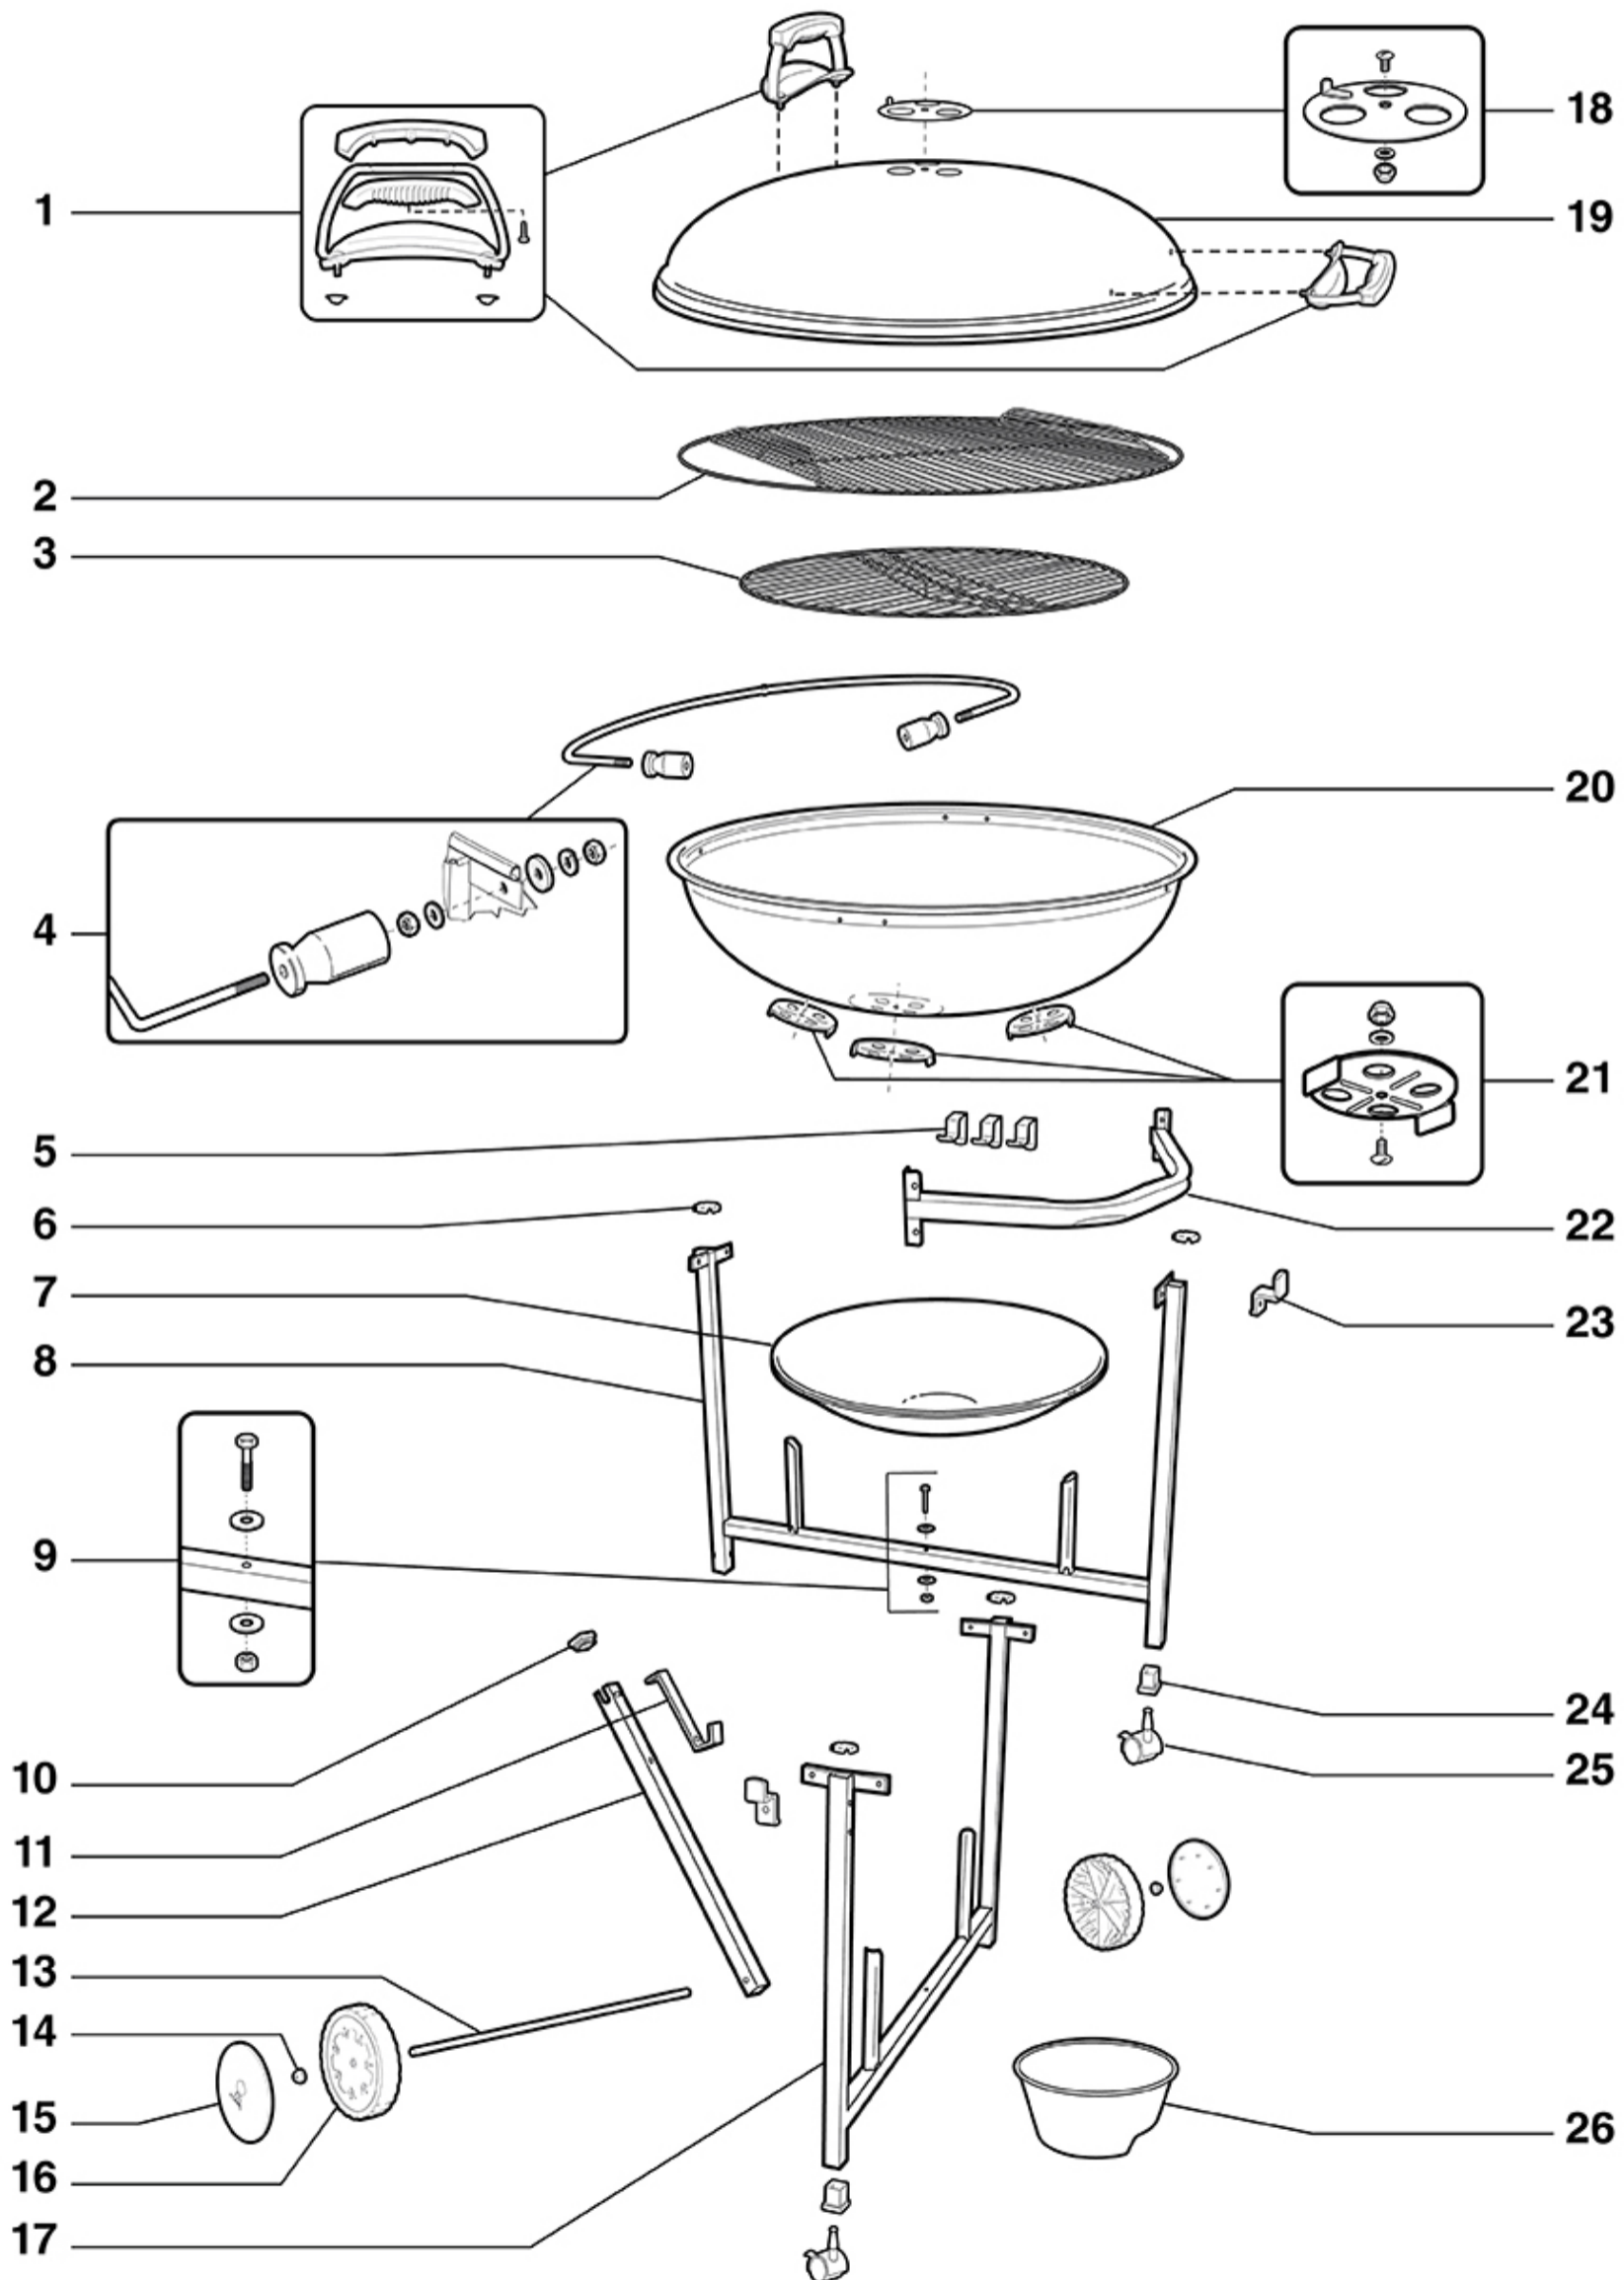

(<https://www.weber.com/US/en/home/>)

РАНЧО ЧАЙНИК (ЕКСПОРТ) - 60004

Ranch Kettle - 37½ in (95cm) - EU 2022

A	53966	OWNRS GD EU 18/22/95 CHAR 21
д	87430	Сумка для фурнітури для чайника Ranch
1	64933	= КОМПЛЕКТ HNDLE 6" СІРИЙ З ЩИТОМ
2	80645	Навісна решітка для приготування їжі, нержавіюча сталь, Ranch, '10
3	66912	Вугільна решітка, чайник Ranch
4	64934	= HLDR/SPRRT КРИШКА В СБОРЕ T/A RANC
5	99835	Тримач інструменту (кількість 1)
6	64935	= КАПАЧКА/ЗАБОРКА РАМА BLK RANC
7	64936	= Уловлювач попелу BLK RANCH KTL
8	64937	= ОПОРНА РАМА T/A BLK RANCH
9	64938	= HDWE FRAME RANCH KTL
10	64939	= ОПОРА КАПКА T/A BLK RANCH KT
11	64932	= ОПОРУЮЧИЙ РЕМІНЬ BRKT T/A BLK R
12	64795	= ОПОРНА РАМА T/A BLK RANCH
13	64796	= AXLE BLK RANCH KTL
14	987101	Змінні ковпачки (упаковка 3 шт.)
15	80735	8" колесо з логотипом, сріблясто
16	63050	Колесо, діаметр 8 дюймів
17	64797	= РАМКА BTM BLK RANCH KTL
18	64798	= КОМПЛЕКТ КРИШКИ ДАМПЕРА 37" BLK KTL R
19	90062	Кришка в зборі, чайник Ranch, чорний
20	63159	Чаша для 37,5-дюймового чайника Ranch, чорний (виготовлений у 1992–1998 роках)
21	63016	Комплект демпферів, 22,5-дюймовий чайник Bar-B і плита Smokey Mountain
22	64799	= КОЖ HNDL BLK RANCH KTL
23	64800	= РАМКА ІНСТРУМЕНТУ ГАКА BLK RANCH KE
24	65936	Ролик з вкладишем, шт. 1
25	65936	Ролик з вкладишем, шт. 1
26	80664	Мірний стакан, чорний