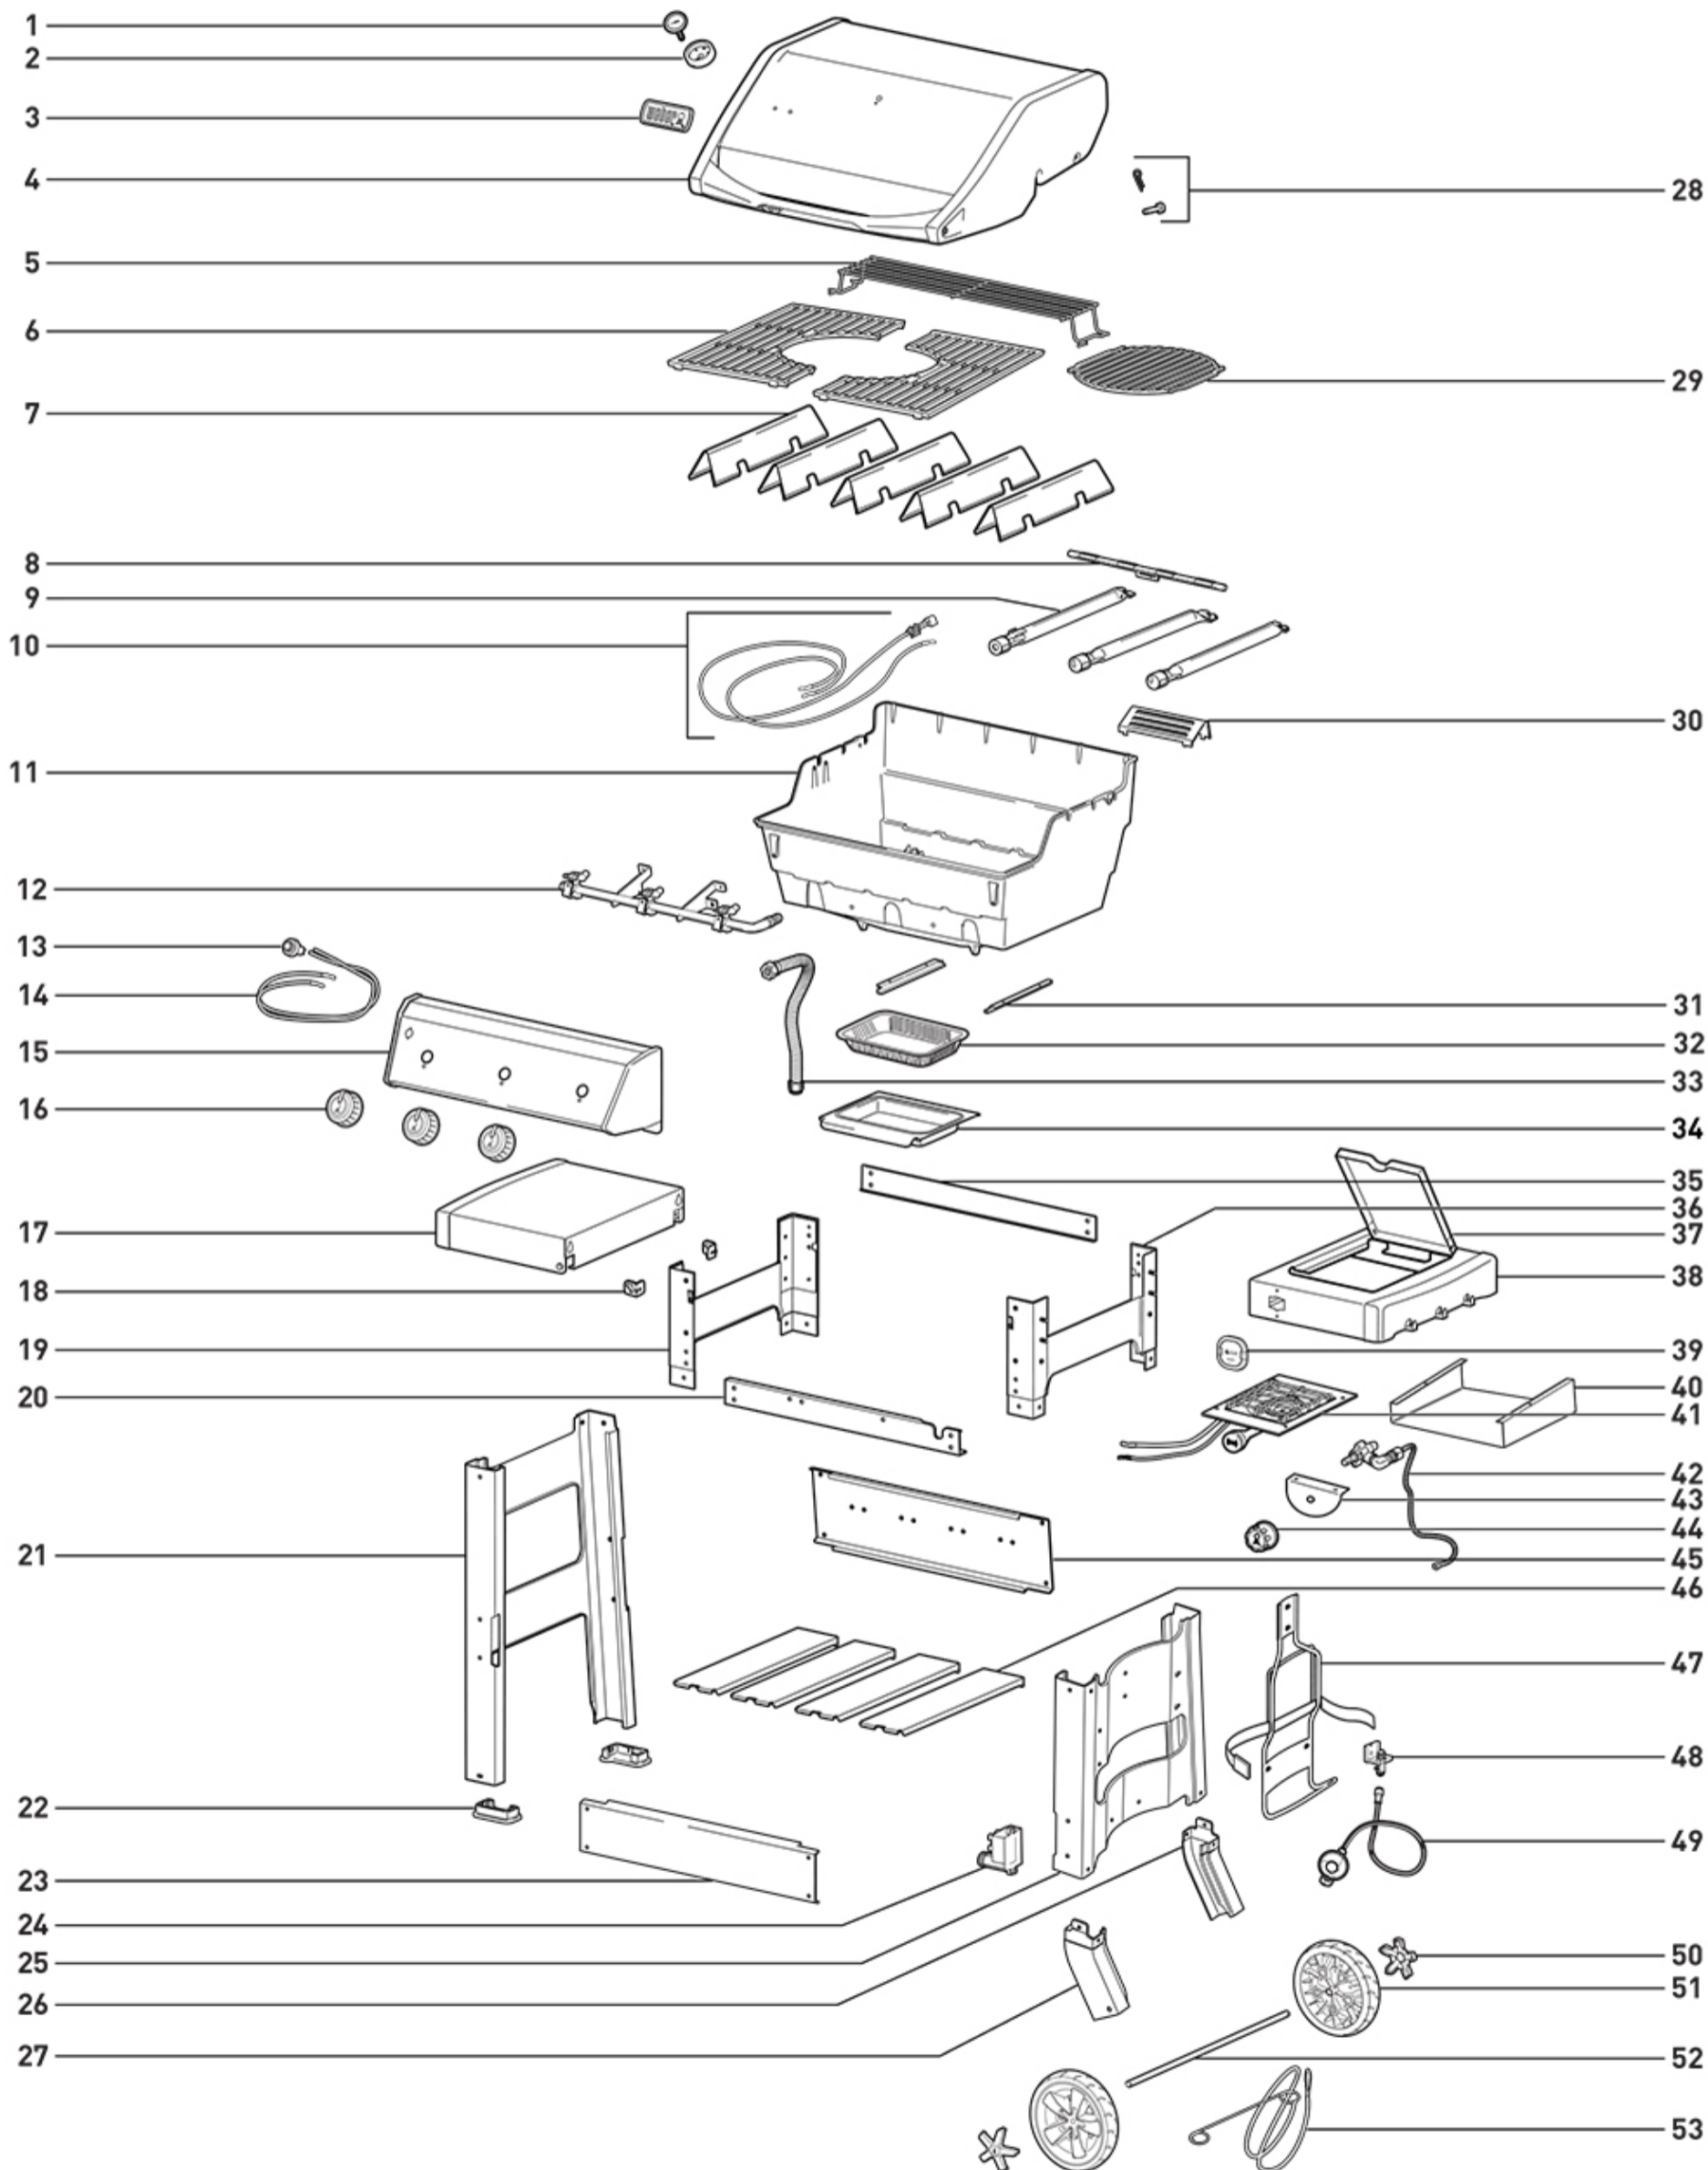

(<https://www.weber.com/US/en/home/>)

SPIRIT II E-320 W/GBS LP BLK (ЦЕНТРАЛЬНА ЄВРОПА) (2018) - 45012175

A	41056441	KIT LIT LP SPIRIT II 220/320, експорт
Б	66368	Набір зажимів для дроту запальника
Б	66682	Фурнітура для коліс
Б	67159	Набір фурнітури для панелей керування/рамних панелей, Spirit II
Б	68441	Сумка для обладнання D, колесо/модуль запальника
Б	68446	Сумка для фурнітури C, планка/панель керування в зборі
Б	68560	Сумка для фурнітури A, рама в зборі
Б	69846	Фурнітура для стаціонарного столу
Б	84882	Фурнітурний мішок H (бічний пальник в зборі), експорт
Б	54712	БРОШУРА IGRILL SPIRIT DE/FR/N
Б	66678	Фурнітура, колектор
Б	67021	Фурнітура для кришки/варочної коробки, Spirit II
Б	67160	Фурнітура для конфорок/рейок кухонної коробки, Spirit II
Б	68442	Сумка для фурнітури E, стіл в зборі
Б	68503	Hardware Bag, Spirit II, експорт
Б	68581	Сумка апаратна, Spirit II E-320, експорт
Б	71758	Брошура GBS
1	67030	Термометр, експорт
2	67062	Безель для термометра Spirit II '18
3	67063	Табличка з логотипом, нержавіюча сталь з чорним заповненням, Spirit II
4	67017	Кришка в зборі, Spirit II E-310, чорна
4	66061	Бампери кришки (2 шт.)
4	67092	Кришка в зборі, Spirit II S-310, SS
5	67027	Підігрівальна стійка, конфорка Spirit II 3
6	64812	Порцелянові емальовані чавунні решітки зі вставкою, GBS, Spirit 300
7	67046	Набір батончиків-ароматизаторів, порцелянова емаль, конфорка Spirit II 3
8	67279	Перехресна трубка, пальник Spirit II 3
9	67160	Фурнітура для конфорок/рейок кухонної коробки, Spirit II
9	67296	Комплект трубок пальника, пальник Spirit II 3
10	67055	Дріт/електрод, Spirit II, 3 конфорки
11	67160	Фурнітура для конфорок/рейок кухонної коробки, Spirit II
11	66678	Фурнітура, колектор
11	67263	Коробка з отворами, 3 серії конфорок, Spirit II
12	66678	Фурнітура, колектор
12	67293	MFLD ASSY 29 MB 310 SPIRIT II, експорт
13	66220	Вимикач запальника (кнопка)
14	67054	Провід кнопки запалювання, пальник Spirit II 3
15	67008	Панель управління, SS, пальник Spirit II 3
15	67159	Набір фурнітури для панелей керування/рамних панелей, Spirit II
16	67029	Комплект ручки керування, конфорка Spirit II 3