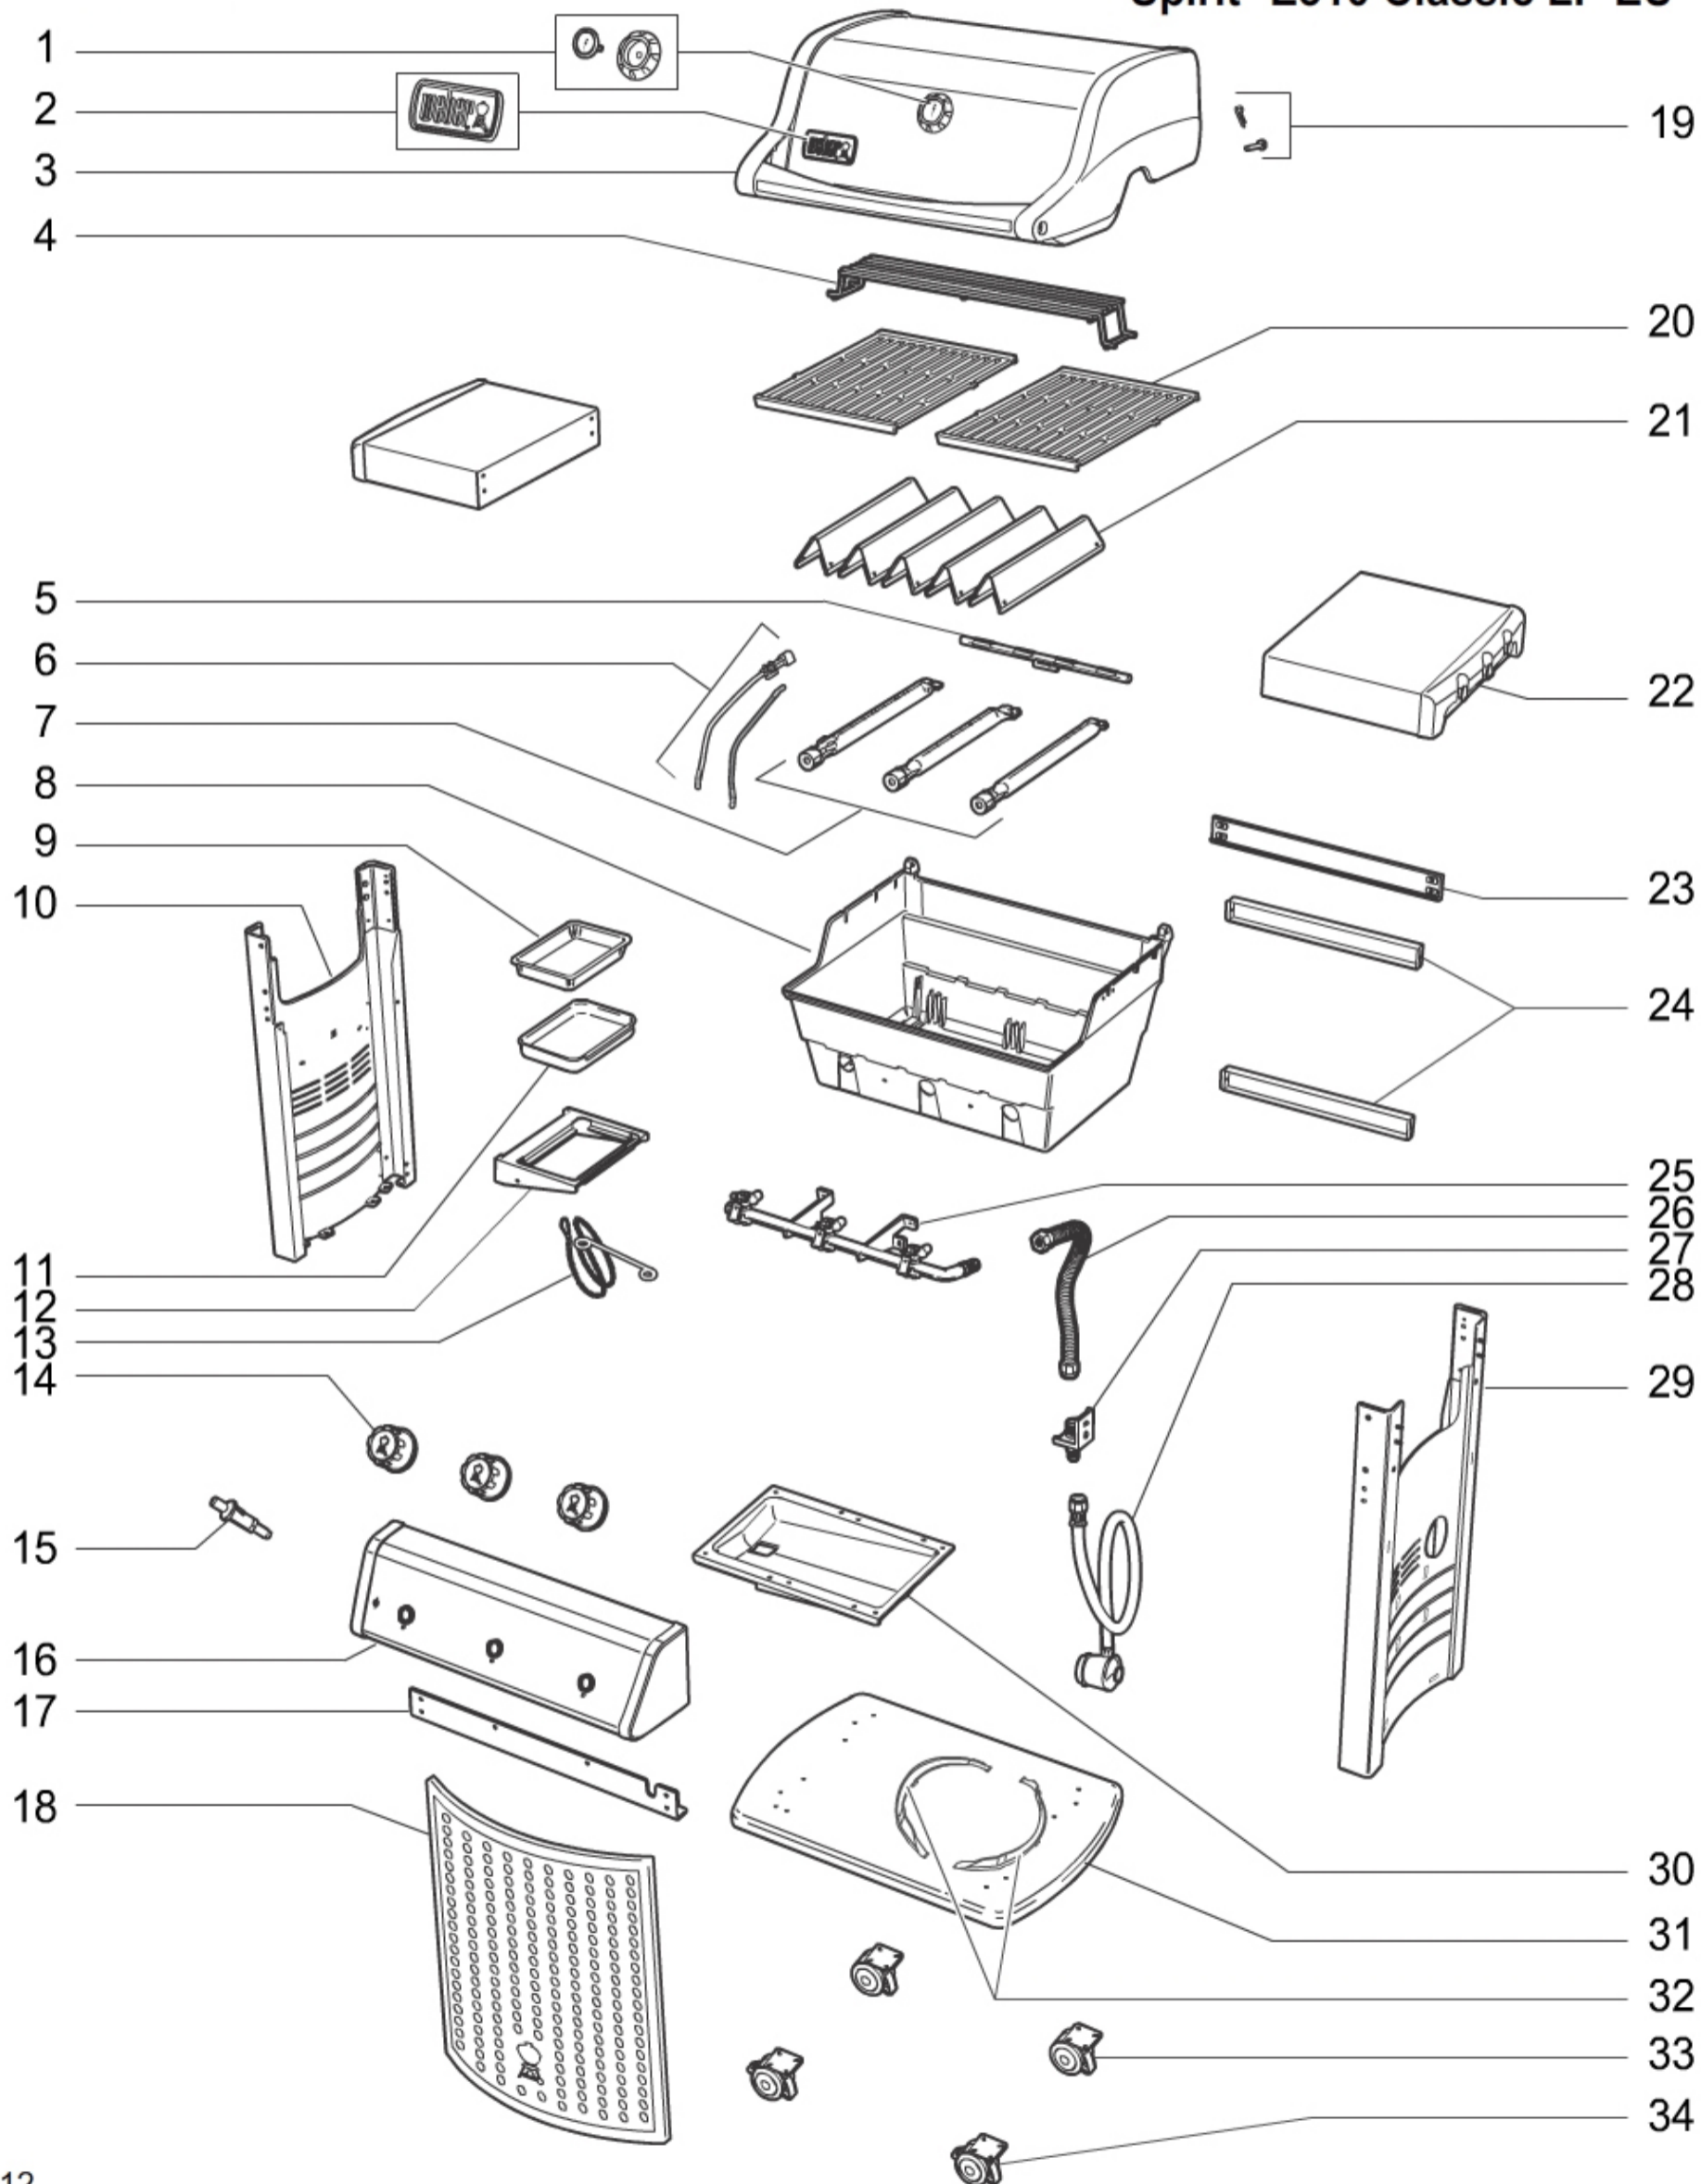

(<https://www.weber.com/US/en/home/>)

SPIRIT E-310 CLASSIC LP BLK (2013) (ЦЕНТРАЛЬНА ЄВРОПА) - 46410075

Spirit® E310 Classic LP EU

08.12

A	48958	Комплект літератури, Spirit 210/310 Classic LP
A	58328	Інструкція зі складання, Spirit 210/310 Classic, експорт '16
B	69844	Фурнітура, збірка кришки, Spirit '13
B	84683	Сумка для фурнітури А, колесо в зборі
B	84692	Сумка для фурнітури К, фіксований стіл у зборі
A	58308	Інструкція зі складання, Spirit 210/310 Classic, експорт '16
B	69843	Фурнітура для кріплення колектора Spirit '13
B	83482	Повна фурнітура, Spirit Classic 300, '13, експорт
B	84691	Сумка для фурнітури J, панель управління в зборі, Spirit 300
A	57392	Комплект літератури, Spirit 210/310 Classic LP, експорт '16
A	58333	Інструкція зі складання, Spirit 210/310 Classic, експорт '16
B	69846	Фурнітура для стаціонарного столу
B	84684	Фурнітура, рама в зборі (фурнітура B)
1	74239	Thermometer, Q, Spirit, Charcoal '14, Експорт
1	69823	Безель для термометра Spirit '13
2	69857	Логотип, Spirit '13
3	69763	Кришка в зборі, Spirit 300, '13, чорна
4	91289	Гріюча стійка, Spirit '09, 3 конфорки
5	69413	Перехресна трубка Spirit 300 серії
5	69786	Комплект труб пальника Spirit 300 13 р. експорт
6	69852	Запальник, п'єзо, Spirit 210/310 '13 - експорт
6	69795	Електрод для п'єзозпалу Spirit '13 - експорт
7	69786	Комплект труб пальника Spirit 300 13 р. експорт
8	69783	Cookbox, серія Spirit 300, '13
8	67160	Фурнітура для конфорок/рейок кухонної коробки, Spirit II
8	69867	Рейки лотка для змащення, Spirit '13
8	69843	Фурнітура для кріплення колектора Spirit '13
9	6415	Алюмінієві піддони - маленькі (10 шт.)
10	84684	Фурнітура, рама в зборі (фурнітура B)
10	69860	Панель LHS в зборі, Spirit '13
10	64810	Панель LHS в зборі, Spirit '14
11	83156	Набір для лову
12	69843	Фурнітура для кріплення колектора Spirit '13
12	69806	Тримач для каструлі, Spirit 300, '13
13	69894	Тримач для сірників з ланцюжком
14	69893	Набір ручок управління Spirit 300 13 р
15	69852	Запальник, п'єзо, Spirit 210/310 '13 - експорт
16	84691	Сумка для фурнітури J, панель управління в зборі, Spirit 300
16	69822	Пульт керування, п'єзо, Spirit 300, чорний, експорт
16	64827	Пульт управління, Spirit 300, black '14 - експорт